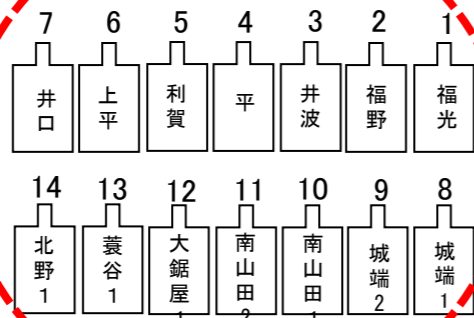

観団隊形図

【人員報告】 8:50~
【開 団】 9:00~

別図1

南砺市
城端伝統芸能会館
「じょうはな座」

梯子車

瑞泉寺 卍

進行
テント

本部・来賓テント

音楽隊テント

● 積雪の影響により、観団隊形時の車両部隊駐車場所を出初式会場「南側」に変更します。

南砺市消防団音楽隊 2列

南砺市消防団音楽隊長

なんとレディー分団 1列

なんとレディー分団長

城端方面団 8列

城端方面団旗・分団旗