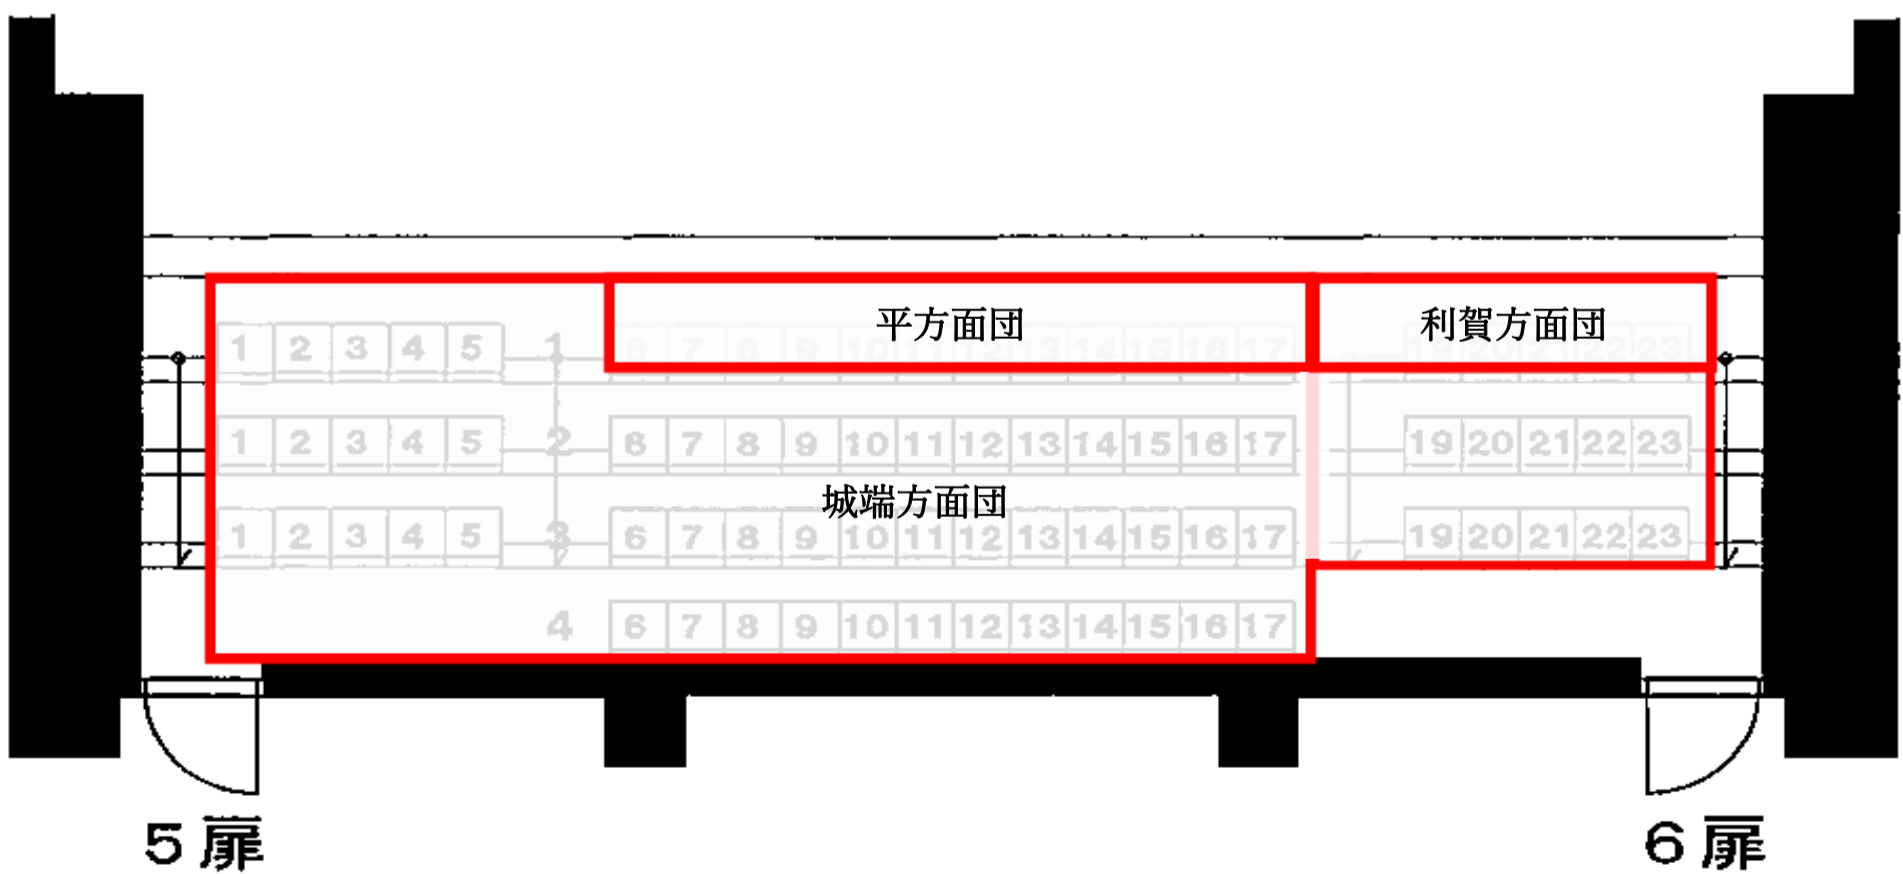

じょうはな座 式典会場 席次表

舞台

1階客席図

2階客席図